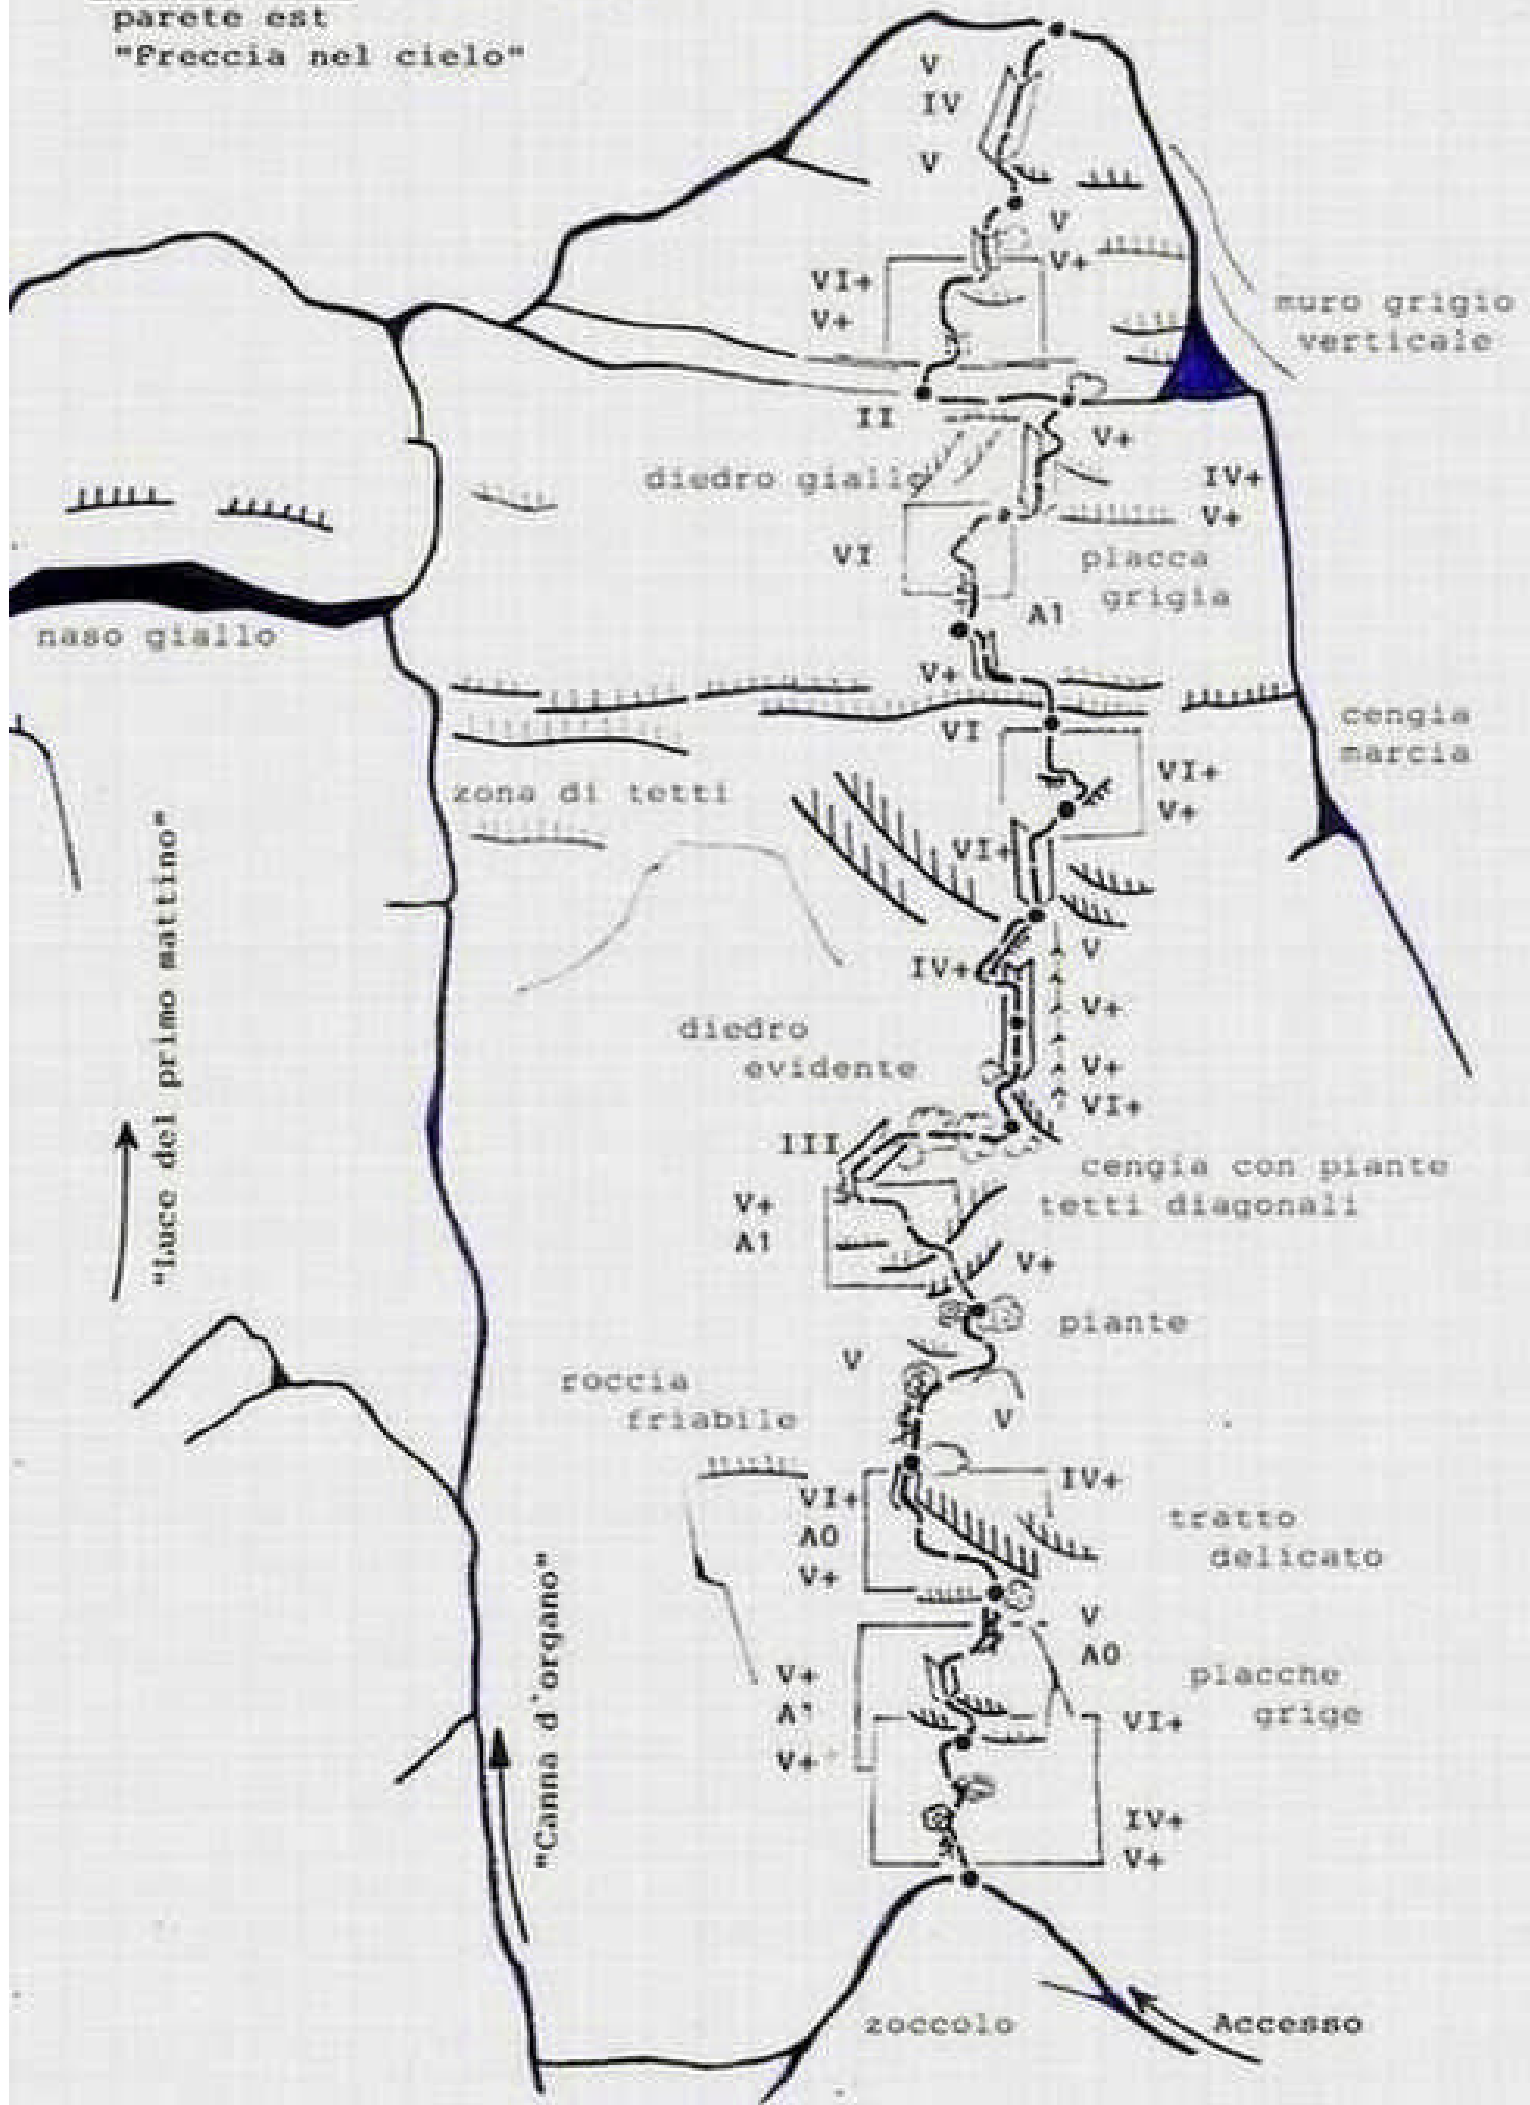

PICCOLO DAIN (Val di Sarca)

parete est

"Preccia nel cielo"

muro grigio verticale

diedro giallo

placca grigia

cengia marcata

naso giallo

zona di tetti

diedro evidente

cengia con piante tetti diagonali

piante

roccia friabile

tratto delicato

piacche grige

↑
"luce del primo mattino"

↑
"Canna d'organo"

zoccolo

Accesso